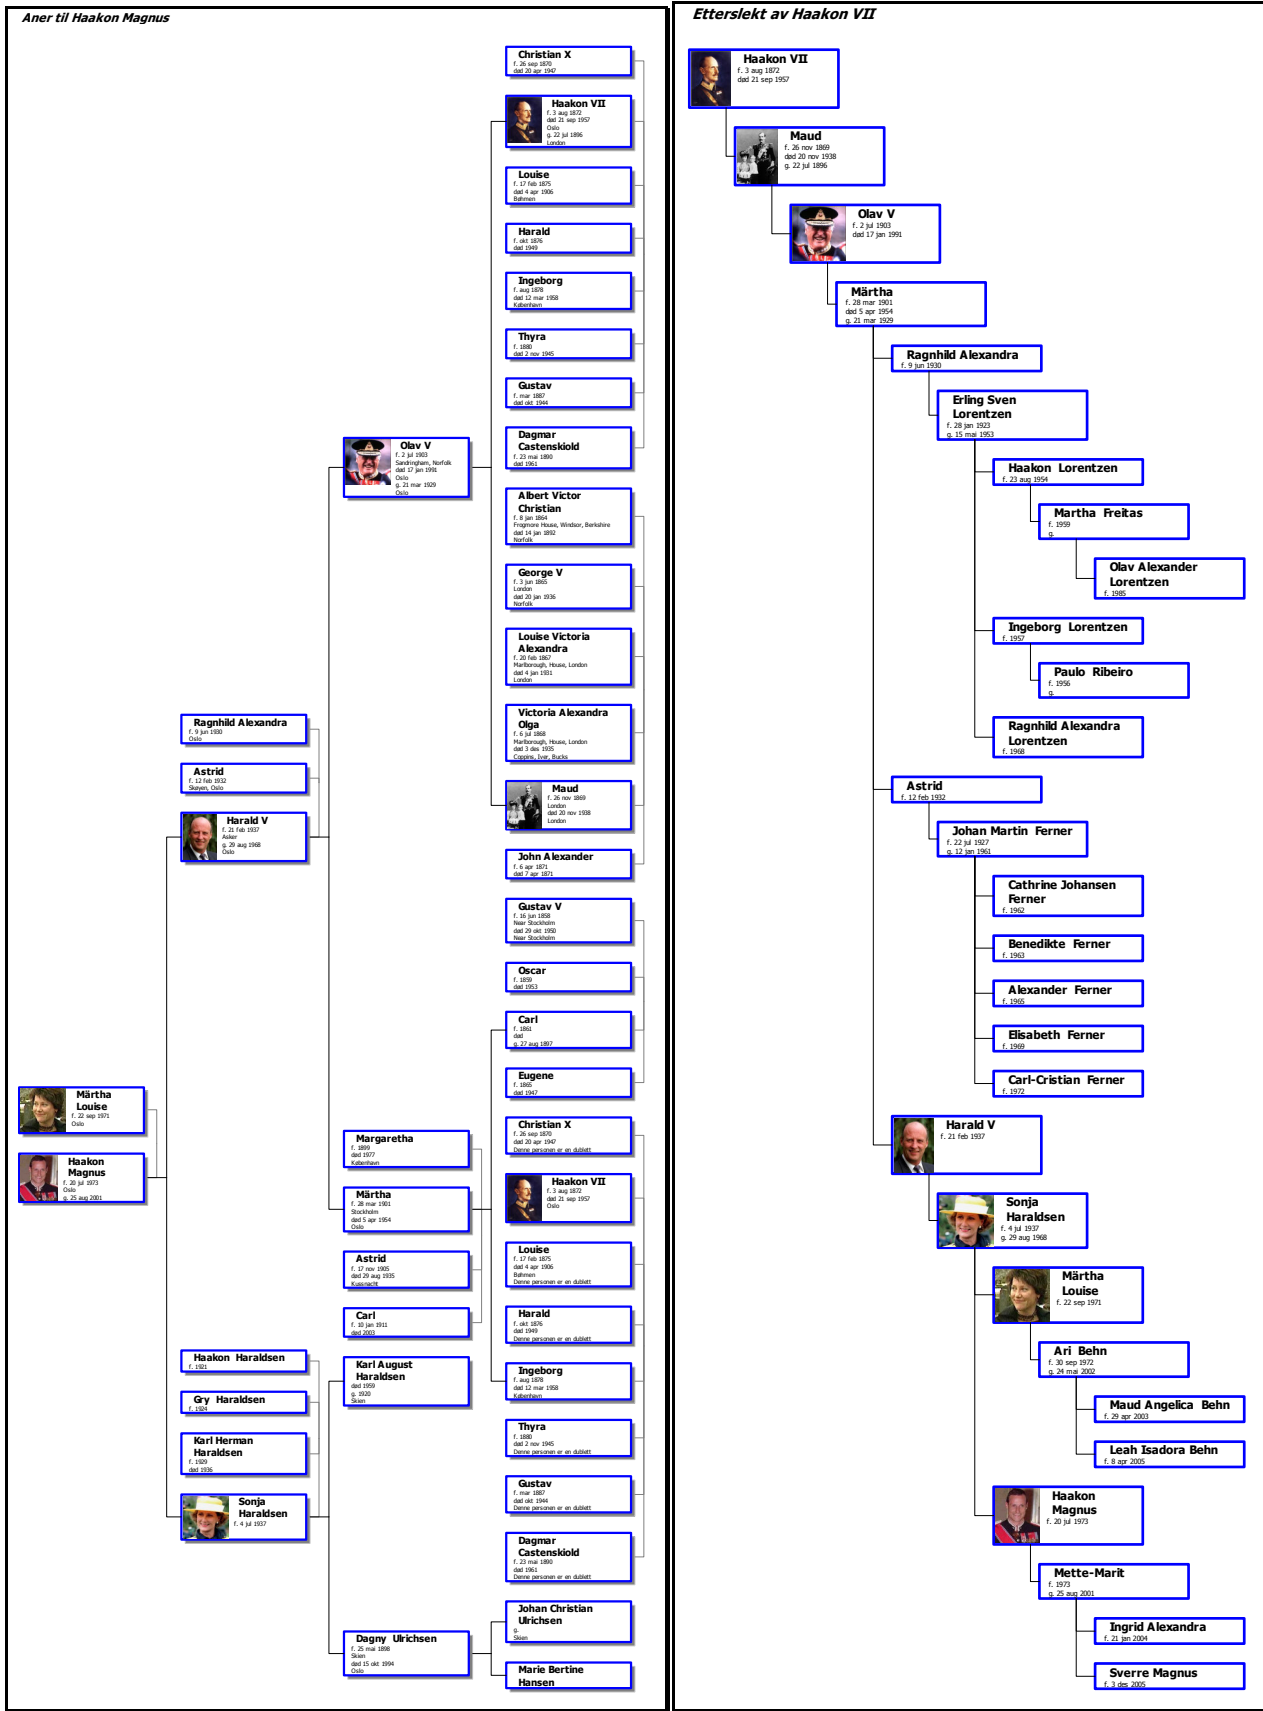

Slektsprogrammet TMG – The Master Genealogist

Grafiske slektstrerapporter - Aner, Etterkommere, Timeglass, Sirkel

TMGs Anetrerapport kan tegnes i alle 4 retninger, f.eks. venstre-høyre. Også søsken kan tas med, se side 2.

Rammer m/personer kan redigeres, slettes, kopieres og flyttes manuelt.

Rapportene kan lagres som TMG-filer og eksporteres f.eks. til WMF-filer og limes inn i Word (som her).

Timeglasstreet viser både Aner og Etterkommere av probanden (her hhv. 6 og 4 generasjoner):

Norsk leverandør

Haugodegård tha.no, Lekeparksvegen 16B, 2319 Hamar, tlf. 97 10 56 52

tha@tha.no

www.tha.no

Slektsprogrammet TMG – The Master Genealogist

Grafiske slektstrerapporter - Aner, Etterkommere, Timeglass, Sirkel

Anerapporten kan også ha med anenes søsken.

Etterslektstre type "fossefall".