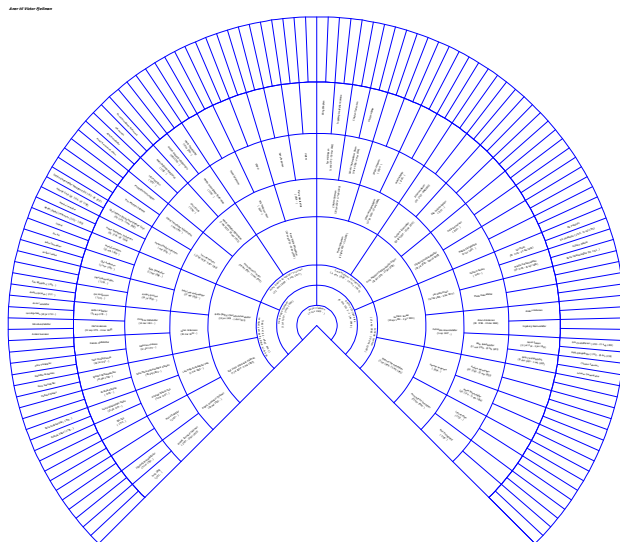

Slektsprogrammet TMG – The Master Genealogist

Grafiske slektstrerapporter - Aner, Etterkommere, Timeglass, Sirkel

TMGs Anetrerapport kan tegnes i alle 4 retninger, f.eks. venstre-høyre. Også søsken kan tas med, se side 2.

Rammer m/personer kan redigeres, slettes, kopieres og flyttes manuelt.

Rapportene kan lagres som TMG-filer og eksporteres f.eks. til WMF-filer og limes inn i Word (som her).

Timeglasstreet viser både Aner og Etterkommere av probanden (her hhv. 6 og 4 generasjoner):

Sirkel- eller Viftetre kan ha inntil 12 generasjoner og brukervalgt antall grader (her 8 generasj. og 270 gr.):

PRISER og leveringsmåter

TMG koster kr 396 + mva. som nedlastet versjon fra www.tha.no + kr 50 i tillegg om den ønskes tilsendt på CD.

Anerapporten kan også ha med anenes søsken.

Etterslektstre type "fossefall".