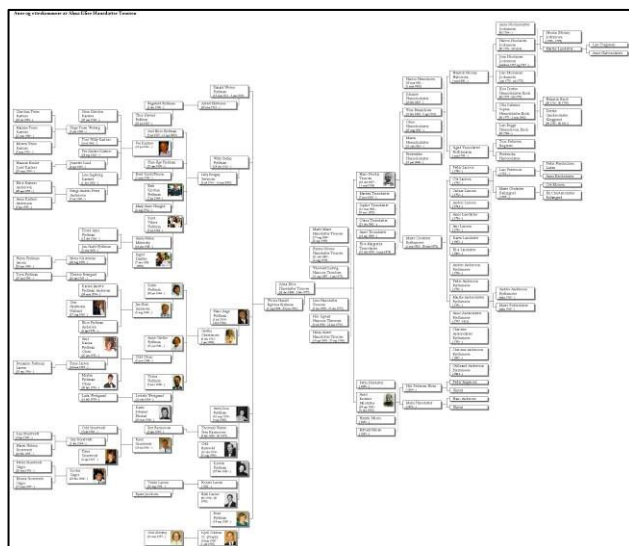

Slektsprogrammet TMG – The Master Genealogist

Grafiske slektstrerapporter - Aner, Etterkommere, Timeglass, Sirkel

TMGs Anetrerapport kan tegnes i alle 4 retninger, f.eks. venstre-høyre. Også søsken kan tas med, se side 2.

Rammer m/personer kan redigeres, slettes, kopieres og flyttes manuelt.

Rapportene kan lagres som TMG-filer og eksporteres f.eks. til WMF-filer og limes inn i Word (som her).

Timeglasstreet viser både Aner og Etterkommere av probanden (her hhv. 6 og 4 generasjoner):

Sirkel- eller Viftetre kan ha inntil 12 generasjoner og brukervalgt antall grader (her 8 generasj. og 270 gr.):

PRISER og leveringsmåter

TMG koster kr 396 + mva. som nedlastet versjon fra www.tha.no + kr 50 i tillegg om den ønskes tilsendt på CD.

Anerapporten kan også ha med anenes søsken.

Etterslektstre type "fossefall".