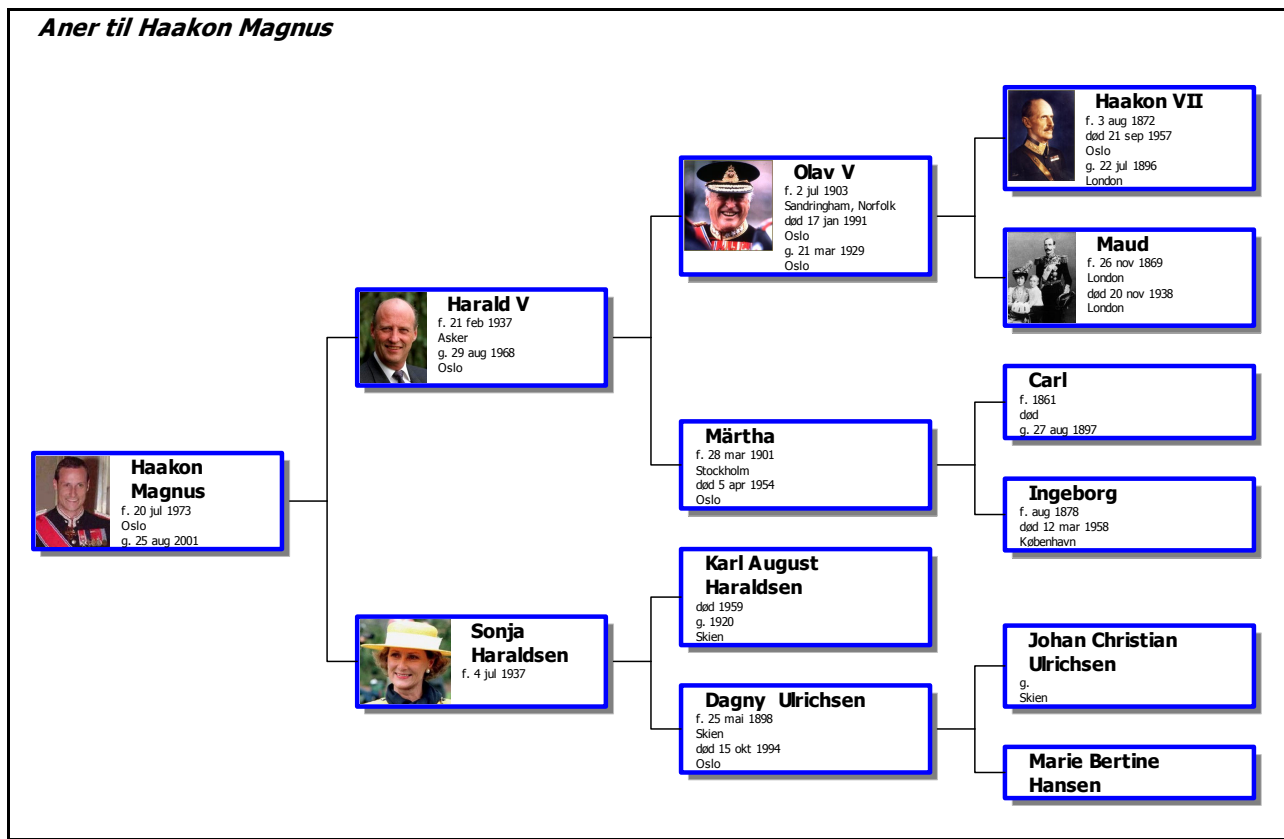

Slektsprogrammet TMG – The Master Genealogist

Grafiske slektstrerapporter - Aner, Etterkommere, Timeglass, Sirkel

TMGs Anetrerapport kan tegnes i alle 4 retninger, f.eks. venstre-høyre. Også søsken kan tas med, se side 2.

Rammer m/personer kan redigeres, slettes, kopieres og flyttes manuelt.

Rapportene kan lagres som TMG-filer og eksporteres f.eks. til WMF-filer og limes inn i Word (som her).

Timeglasstreet viser både Aner og Etterkommere av probanden (her hhv. 6 og 4 generasjoner):

Sirkel- eller Viftetre kan ha inntil 12 generasjoner og brukervalgt antall grader (her 8 generasj. og 270 gr.):

PRISER og leveringsmåter

TMG koster kr 396 + mva. som nedlastet versjon fra www.tha.no + kr 50 i tillegg om den ønskes tilsendt på CD.

Anerapporten kan også ha med anenes søsken.

Etterslektstre type "fossefall".